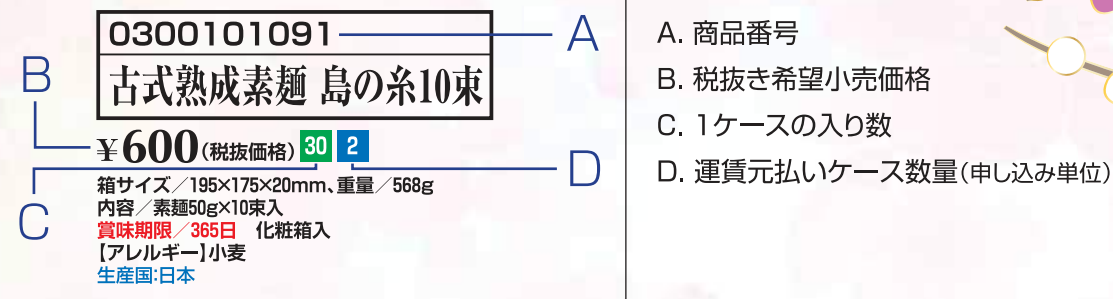

INFORMATION

商品スペックの見方

ご利用に際してのご案内とお願い

1. 申し込み単位に満たないご注文には、別途運賃が必要となります。
2. 北海道、沖縄、及び一部離島への納品は申し込み単位以上の場合でも別途差額運賃が必要となります。
3. 端数出荷の場合は、別途端数出荷手数料が必要となります。(一部端数出荷不可の商品があります。)
4. 原則として当日出荷は当日午前中までのご注文分とさせていただきます。
  詳しくは都度ご確認をお願い致します。
5. 期間限定商品についての納期は、事前確認をお願い致します。
6. 不良品の返品は、商品到着後7日以内をお願い致します。また良品の返品はお受けできません。
7. 商品の在庫は欠品の無いよう管理しておりますが、ご注文が集中するなどの理由により、ご希望の期日にお届けできないことがありますので、事前の在庫確認をお願い致します。
8. ご注文はミス防止の為FAXにてお願い致します。
9. 商品の内容、及び入り数に変更する場合があります。また予告無しにメーカーの都合等により、製造中止及び価格改定になる場合があります。
10. 本カタログに掲載しております商品の著作権・所有権・知的財産権その他の一切の権利は、当社に属します。インターネット等を含むいかなる媒体・場合も無断掲載・転用・転売は禁止いたします。

食品のアレルギー表示

○食品表示法に定められるアレルギー物質(小麦、乳成分、卵、そば、落花生、えび、かに)を含む場合は表示をしております。

個人情報のお取り扱いについて

○ご注文時に頂きましたお名前、ご住所、電話番号等のお客様情報は、ご希望商品をお届けするためのみに利用させていただきます。
当社は、お客様情報を適切に管理させていただきます。また法律の規定による場合、及びお客様の許可がある場合を除き、第三者に提供することはありません。

●ご注文・お問い合わせは